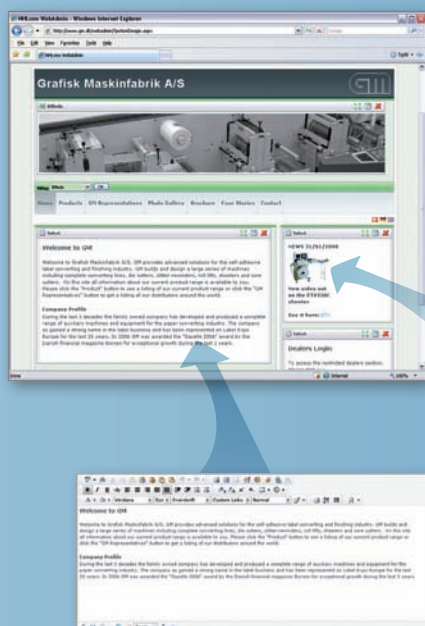

Individuel tilpasning

Ønsker du i stedet dit helt eget design eller en konvertering af din nuværende hjemmeside, skræddersyr vi en løsning, som passer til dit specifikke behov. Vores skabeloner kan tilpasses dine ønsker hvad angår farver, billeder, skrifttyper etc., hvilket giver et unikt præg på din hjemmeside.

Hjælp at hente

Mangler du gode råd eller svar på spørgsmål, har du nem adgang til hjælp. Med dit NHL cms følger en online brugervejledning, der i langt de fleste tilfælde kan hjælpe dig videre. Du kan finde svar på de mest almindelige spørgsmål, gode råd til opbygningen af din hjemmeside samt en "Kom godt i gang"-guide.

Mere end en flot hjemmeside

Med NHL cms får du dit eget domænenavn, f.eks. www.dit-firma.dk samt emailadresser med virus- og spamfilter. Du har også adgang til din email med en af markedes bedste webmail-løsninger – det betyder, at du har adgang til din email, bare du har adgang til Internettet. Har du allerede et domænenavn, kan vi flytte det for dig.

Få NHL cms gratis på prøve

Hvis du vil opleve, hvor nemt du kommer i gang og få et indtryk af redigeringsværktøjet, tilbyder vi, at du kan få NHL cms gratis på prøve i to uger. Kontakt os for en uforpligtende snak om mulighederne eller klik ind på www.nhlcms.dk, hvis du vil læse mere om fordelene ved NHL cms.

3

Læg indhold på hjemmesiden